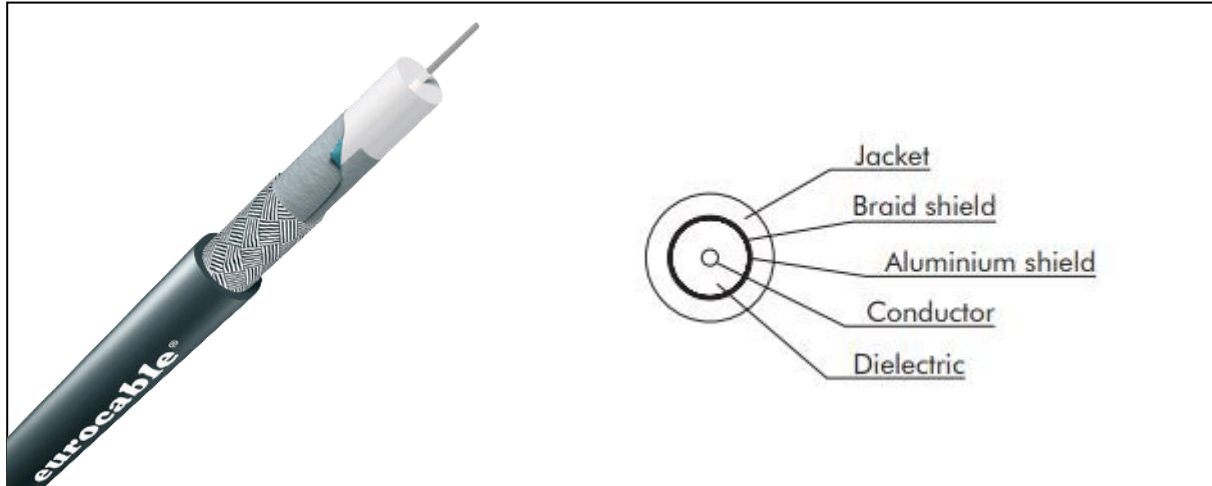

# RG6 HDTV 4K DIGITAL COAXIAL VIDEO CABLE

CVS LKRG6DS 4K

## GENERAL DATA

<b>Cable</b>	<b>O.D.</b>	6,96 mm
	<b>Weight</b>	67,5 gr/m
	<b>Operating temp.</b>	[-30°C +75°C]
<b>Jacket</b>	<b>Material</b>	PVC
<b>Shield</b>	<b>Material</b>	I) Tinned copper braid
		II) Aluminium + polyester + aluminium+ surlyne tape
	<b>Coverage</b>	I) 97 % II) 100 %
<b>Conductor</b>	<b>Strand [mm]</b>	1x1,01 mm
	<b>Dielect.O.D.</b>	4,57 mm
	<b>Material</b>	Silver plated copper