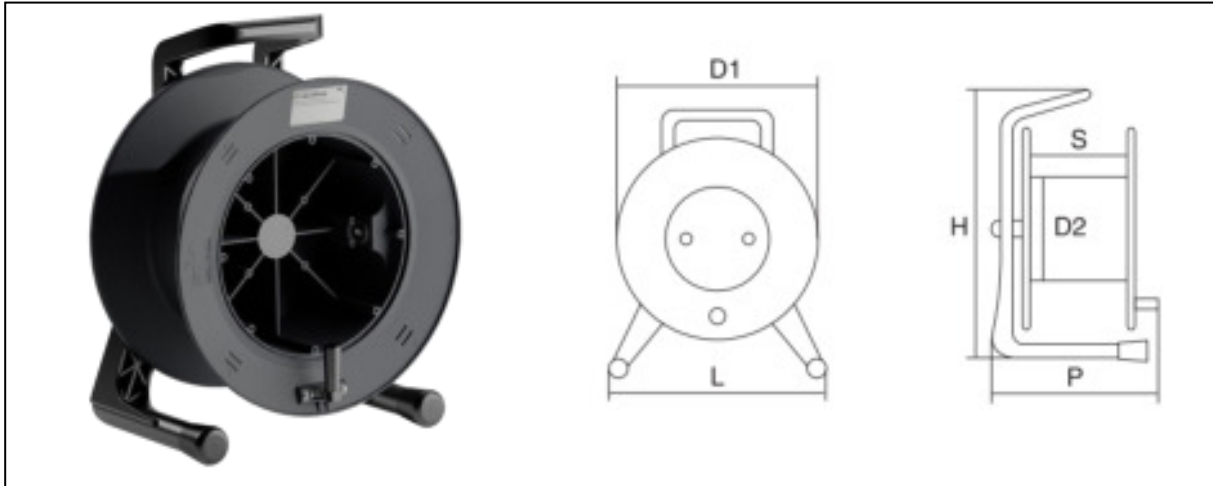

Cable Reels SP Serie

AV *****

AV Code	AX100	SP380	GT310RM	GT380RM	GT450	GT450.OFFEN
GENERAL DATA						
Material	Thermoplastic					
DIMENSIONAL DATA						
K mm³	4.00	11.70	-	-	17.50	17.50
D1 mm	264	385	310	380	445	445
D2 mm	135	178	170	236	296	296
S mm	110	142	132	182	187	187
H mm	365	450	367	491	555	555
P mm	200	200	229	291	312	310
L mm	280	325	263	310	345	345
Weight Kg	1.30	3.50	1.60	3.90	5.60	5.10
Packaging dimensions cm	38 x 21.5 x 29	45 x 24.5 x 39	45 x 33 x 32	61 x 43.5 x 40	56 x 34 x 46	56 x 34 x 46